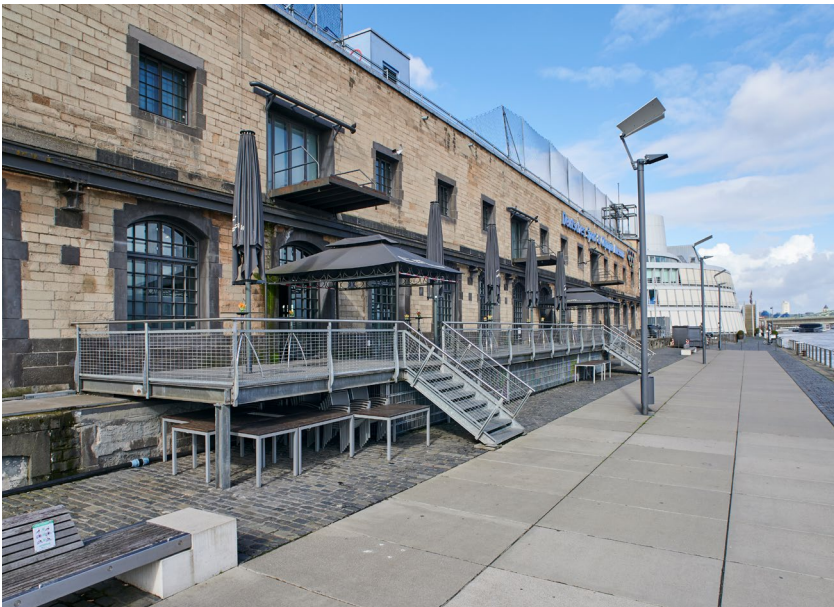

# RHEIN- TERRASSE

DEUTSCHES  
SPORT  
UND OLYMPIA  
MUSEUM

## IDEAL FÜR

Firmenfeiern und Empfänge  
in Kombination mit  
Foyer & Rheinpromenade

## BESONDERHEIT

Rheinblick / direkter Zugang aus  
dem Bistro