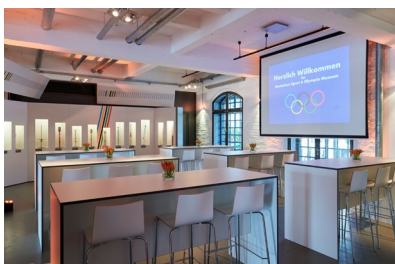

OLYMPIA LOUNGE

DEUTSCHES
SPORT
UND OLYMPIA
MUSEUM

02

IDEAL FÜR

Vorträge / Podiumsdiskussionen /
Public Viewing / Firmenfeiern &
Empfänge in Kombination mit Bistro
und Activity-Feld

KAPAZITÄT

Reihenbestuhlung

bis 60 Personen

Hochtische mit Barhockern

bis 36 Personen

Stehische

bis 50 Personen

FLÄCHE CA.

76 m²

TECHNIK

Beamer & Leinwand / Rednerpult

BESONDERHEIT

Teil des Foyers mit olympischen
Exponaten / Zugang vom Haupt-
eingang / barrierefrei

Der olympische Fackellauf ist Teil
der olympischen Symbole seit den
Spielen 1936 in Berlin. Wir stellen 16
olympische Fackeln aus.