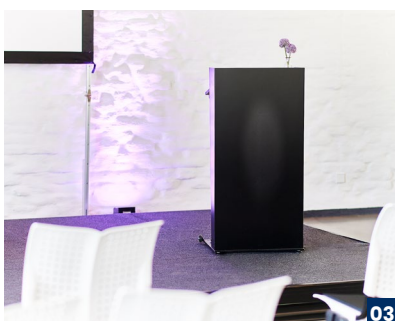

MOBILIAR

01 Konferenzstuhl „Conventio Wing“ mit Sitzpolster der Firma HAG / Stuhl mit eingebauter Wippmechanik, die abwechslungsreiche Sitzpositionen fördert / Erhöhung der Konzentrations- und Leistungsfähigkeit

02 Tische passend aufeinander abgestimmte Konferenztische (120x50 cm) und runde dreibeinige Stehtische mit weißer Tischplatte und Chrom-Beinen

02

03

04

TECHNIK

03 Bühne Bühnenpodeste inkl. Teppich und Verkleidung bis zu 6x3m

04 Floorspots kabellose Floorspots in Ihrer Wunschfarbe für stimmungsvolles Ambiente

WORKSHOP-EQUIPMENT

Flipcharts / Metaplanwände / Moderationskoffer / höhenverstellbares Rednerpult