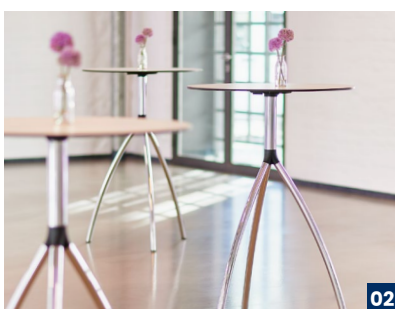

MOBILIAR

01 Konferenzstuhl „Conventio Wing“ mit Sitzpolster der Firma HAG / Stuhl mit eingebauter Wippmechanik, die abwechslungsreiche Sitzpositionen fördert / Erhöhung der Konzentrations- und Leistungsfähigkeit

02 Tische passend aufeinander abgestimmte Konferenztische (120x50 cm) und runde dreibeinige Stehtische mit weißer Tischplatte und Chrom-Beinen

02

03

04

TECHNIK

03 Bühne Bühnenpodeste inkl. Teppich und Verkleidung bis zu 6x3m

04 Floorspots kabellose Floorspots in Ihrer Wunschfarbe für stimmungsvolles Ambiente

WORKSHOP-EQUIPMENT

Flipcharts / Metaplanwände / Moderationskoffer / höhenverstellbares Rednerpult